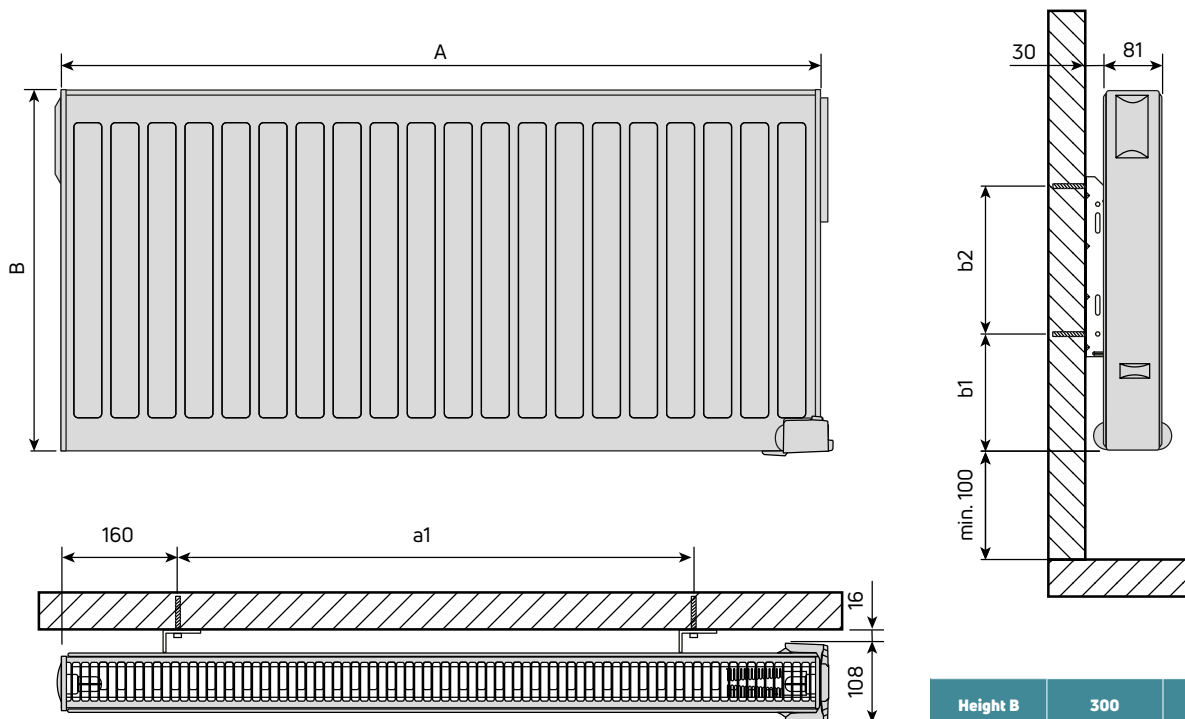

*overall depth with control / power box 105mm

Rio Plan Plus

Dimensions and heat outputs

DIMENSIONS

Height B	300	500
b1	90	163
b2	135	205

Length A	400	500	650	800	950	1000	1250	1300	1600	2000
a1	101	203	355	508	660	711	965	1016	1320	1727

RIO PLAN PLUS

Type	Height B mm	Length radiator A mm	Depth * mm	Electric power W	Oil fill volume l	Weight kg	Product Code
21	300	500	83	500	2,09	13,91	RIOP30DX50Z
21	300	800	83	750	3,46	19,87	RIOP30DX80Z
21	300	1000	83	1000	4,36	24,18	RIOP30DX100Z
21	300	1300	83	1250	5,72	31,29	RIOP30DX130Z
21	300	1600	83	1500	7,07	37,35	RIOP30DX160Z
21	300	2000	83	2000	8,89	45,77	RIOP30DX200Z
21	500	400	83	500	2,63	17,06	RIOP50DX40Z
21	500	500	83	750	3,38	20,02	RIOP50DX50Z
21	500	650	83	1000	4,41	25,41	RIOP50DX65Z
21	500	800	83	1250	5,49	29,33	RIOP50DX80Z
21	500	950	83	1500	6,54	36,71	RIOP50DX95Z
21	500	1250	83	2000	8,61	46,01	RIOP50DX125Z

*overall depth with control / power box 105mm

Rio Compact Plus

Dimensions and heat outputs

DIMENSIONS

Height B	300	500
b1	90	163
b2	135	205

Length A	400	500	650	800	950	1000	1250	1300	1600	2000
a1	101	203	355	508	660	711	965	1016	1320	1727