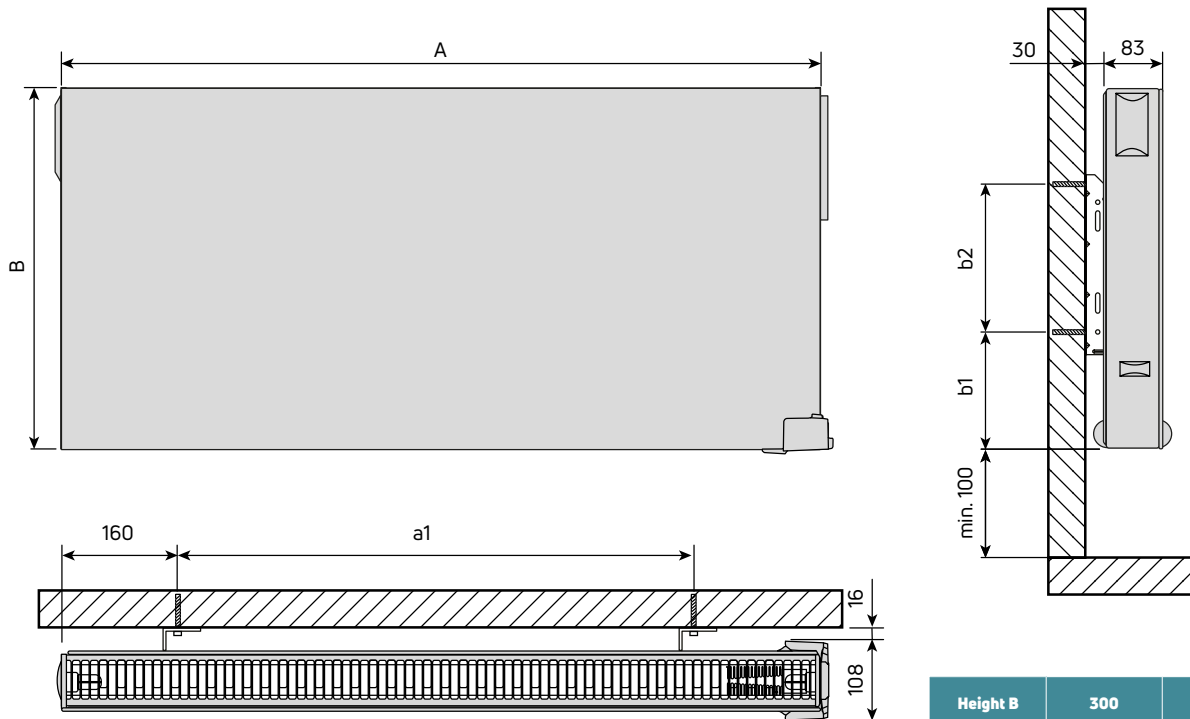

STAND ALONE

WITH TOUCH 4 (4-ZONE) ROOM THERMOSTAT (WIRED)

APP VIA ACCESS POINT (WIFI)

Rio Linea Plus

Dimensions and heat outputs

DIMENSIONS

Height B	300	500
b1	90	163
b2	135	205

Length A	400	500	650	800	950	1000	1250	1300	1600	2000
a1	101	203	355	508	660	711	965	1016	1320	1727

RIO LINEA PLUS

Type	Nominal Height B mm	Nominal Length A mm	Depth * mm	Electric power W	Oil fill volume l	Weight kg	Product Code
21	300	500	83	500	2,09	13,91	RIOL30DX50Z
21	300	800	83	750	3,46	19,87	RIOL30DX80Z
21	300	1000	83	1000	4,36	24,18	RIOL30DX100Z
21	300	1300	83	1250	5,72	31,29	RIOL30DX130Z
21	300	1600	83	1500	7,07	37,35	RIOL30DX160Z
21	300	2000	83	2000	8,89	45,77	RIOL30DX200Z
21	500	400	83	500	2,63	17,06	RIOL50DX40Z
21	500	500	83	750	3,38	20,02	RIOL50DX50Z
21	500	650	83	1000	4,41	25,41	RIOL50DX65Z
21	500	800	83	1250	5,49	29,33	RIOL50DX80Z
21	500	950	83	1500	6,54	36,71	RIOL50DX95Z
21	500	1250	83	2000	8,61	46,01	RIOL50DX125Z

*overall depth with control / power box 105mm

Rio Plan Plus

Dimensions and heat outputs

DIMENSIONS

Height B	300	500
b1	90	163
b2	135	205

Length A	400	500	650	800	950	1000	1250	1300	1600	2000
a1	101	203	355	508	660	711	965	1016	1320	1727