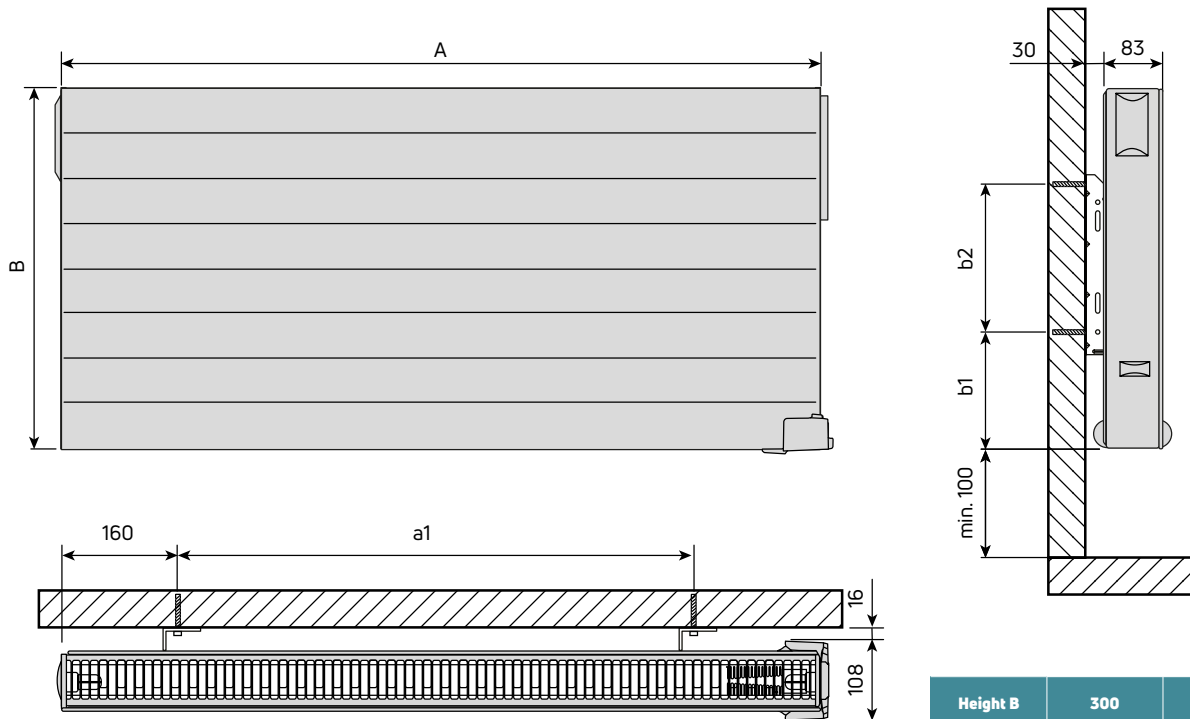

STAND ALONE

WITH TOUCH 4 (4-ZONE) ROOM THERMOSTAT (WIRED)

APP VIA ACCESS POINT (WIFI)

Rio Linea Plus

Dimensions and heat outputs

DIMENSIONS

Height B	300	500
b1	90	163
b2	135	205

Length A	400	500	650	800	950	1000	1250	1300	1600	2000
a1	101	203	355	508	660	711	965	1016	1320	1727

RIO LINEA PLUS

Type	Nominal Height B mm	Nominal Length A mm	Depth * mm	Electric power W	Oil fill volume l	Weight kg	Product Code
21	300	500	83	500	2,09	13,91	RIOL30DX50Z
21	300	800	83	750	3,46	19,87	RIOL30DX80Z
21	300	1000	83	1000	4,36	24,18	RIOL30DX100Z
21	300	1300	83	1250	5,72	31,29	RIOL30DX130Z
21	300	1600	83	1500	7,07	37,35	RIOL30DX160Z
21	300	2000	83	2000	8,89	45,77	RIOL30DX200Z
21	500	400	83	500	2,63	17,06	RIOL50DX40Z
21	500	500	83	750	3,38	20,02	RIOL50DX50Z
21	500	650	83	1000	4,41	25,41	RIOL50DX65Z
21	500	800	83	1250	5,49	29,33	RIOL50DX80Z
21	500	950	83	1500	6,54	36,71	RIOL50DX95Z
21	500	1250	83	2000	8,61	46,01	RIOL50DX125Z

*overall depth with control / power box 105mm

Rio Plan Plus

Dimensions and heat outputs

DIMENSIONS

Height B	300	500
b1	90	163
b2	135	205

Length A	400	500	650	800	950	1000	1250	1300	1600	2000
a1	101	203	355	508	660	711	965	1016	1320	1727